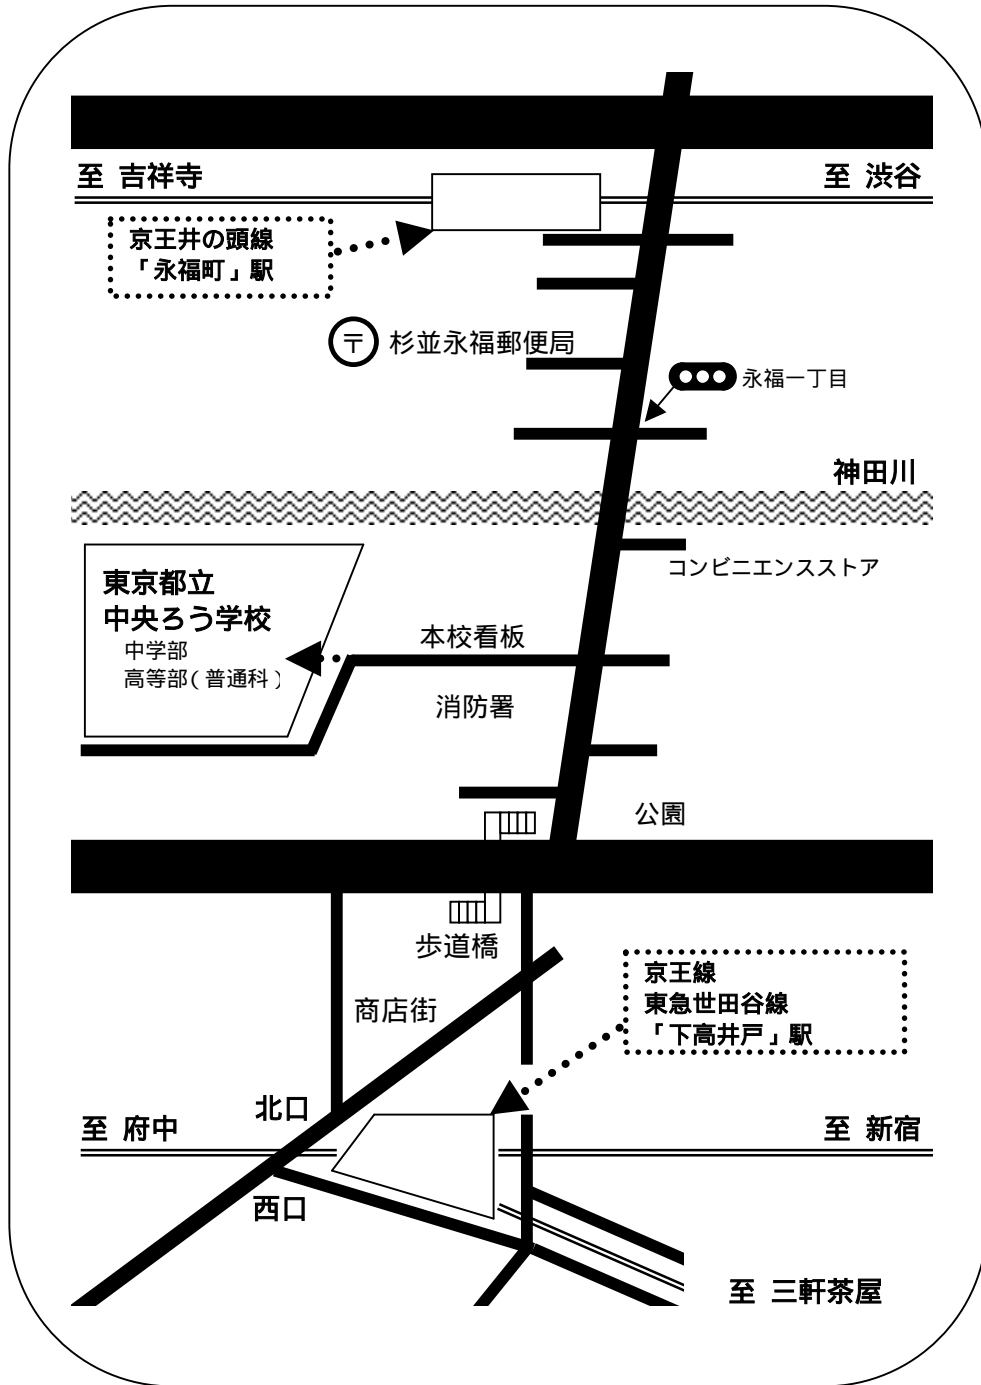

東京都立中央ろう学校 校舎ご案内図

京王線・世田谷線「下高井戸駅」下車徒歩5分

京王線の頭線「永福町駅」下車 徒歩10分

(主要駅から京王線下高井戸駅まで)

新宿から10分 渋谷から15分 池袋から24分 岩本町から27分 調布から22分

【住所】 〒168-0073 杉並区下高井戸2-22-10

【電話番号】 03(5301)3031(代表)(職員室) 03(5301)3034(経営企画室)

【FAX番号】 03(5301)3033(職員室)