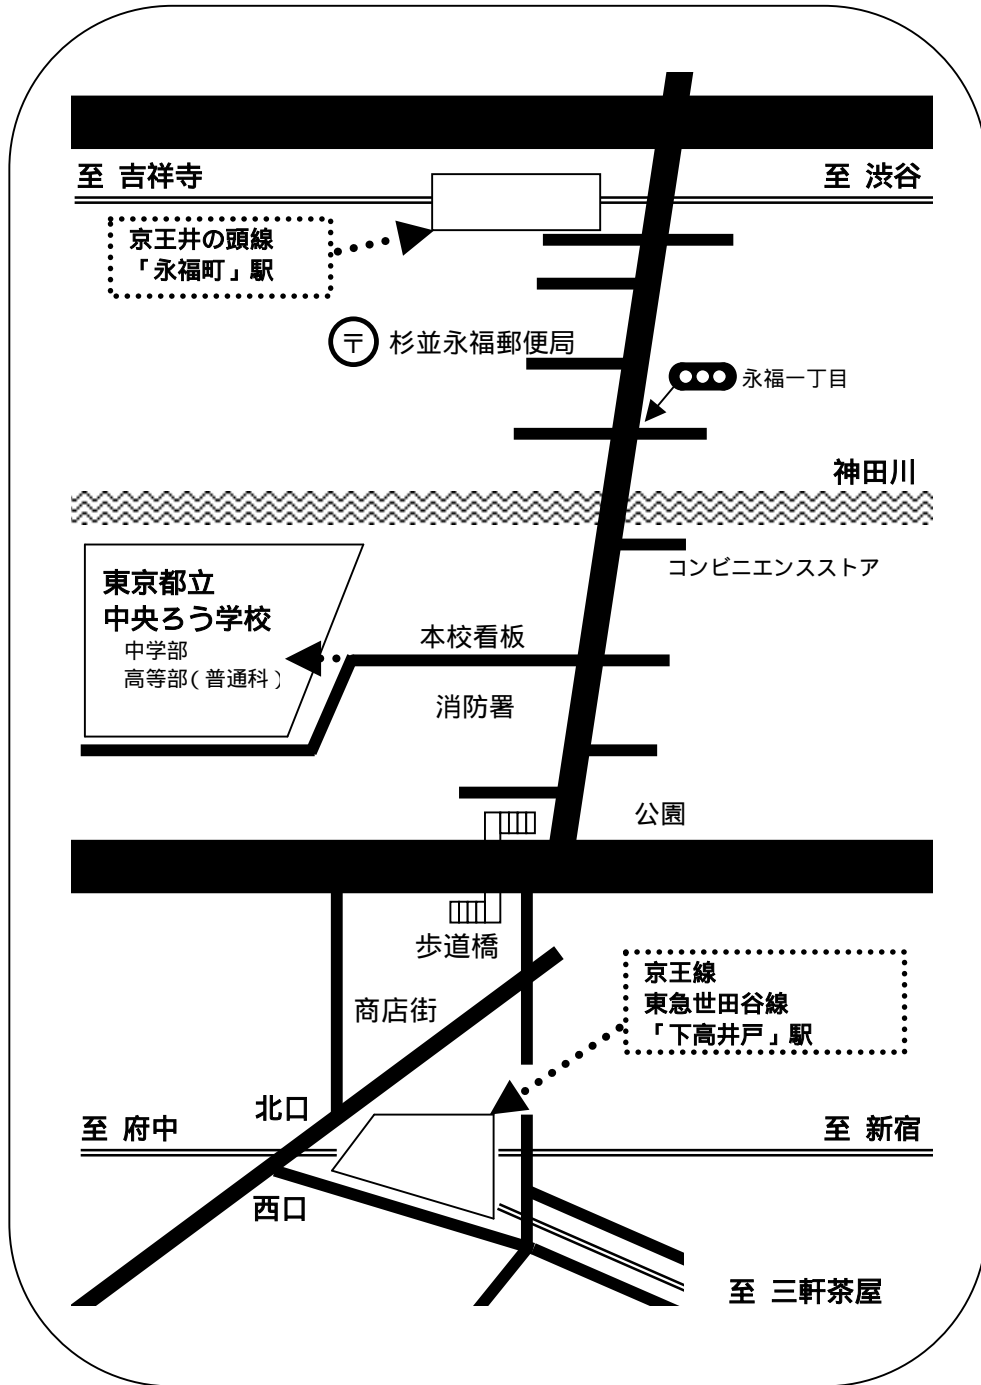

東京都立中央ろう学校 校舎ご案内図

京王線・世田谷線「下高井戸駅」下車徒歩5分

京王井の頭線「永福町駅」下車 徒歩10分

(主要駅から京王線下高井戸駅まで)

新宿から10分 渋谷から15分 池袋から24分 岩本町から27分 調布から22分

【住所】 〒168-0073 杉並区下高井戸2-22-10

【電話番号】 03(5301)3031(代表)(職員室) 03(5301)3034(経営企画室)

【FAX番号】 03(5301)3033(職員室)