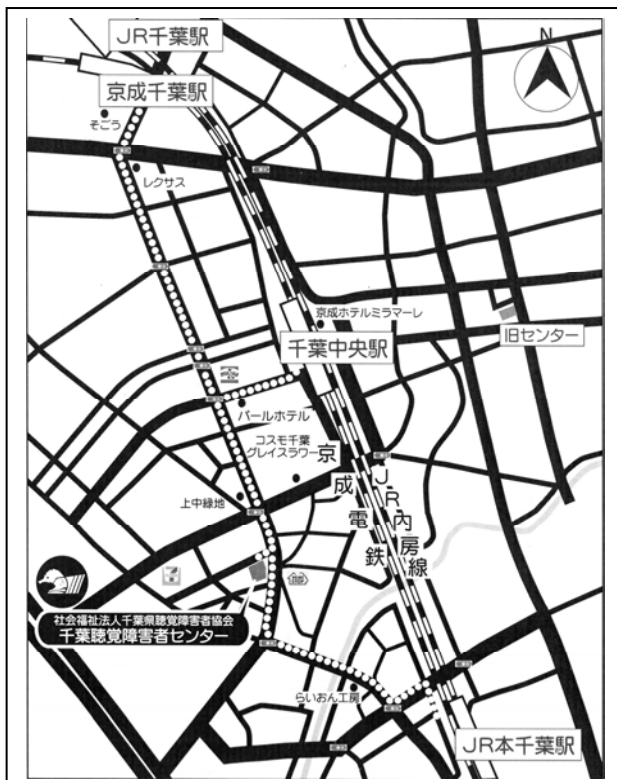

各会場案内地図・交通方法

分科会①②③/全体会会場

● 行徳文化ホール I & I
 (市川市末広 1-1-48)
 JR 東西線行徳駅下車徒歩 5 分

分科会④会場

● 行徳公民館
 (市川市末広 1-1-31)
 JR 東西線行徳駅下車徒歩 5 分
 行徳文化ホール I & I の隣

分科会⑥会場

● 福栄スポーツ広場
 (市川市福栄 4-32-4)
 JR 東西線南行徳駅下車徒歩 20 分

分科会⑤会場

● 千葉聴覚障害者センター
 (千葉市神明町 204-12)
 JR 総武線千葉駅下車徒歩 15 分