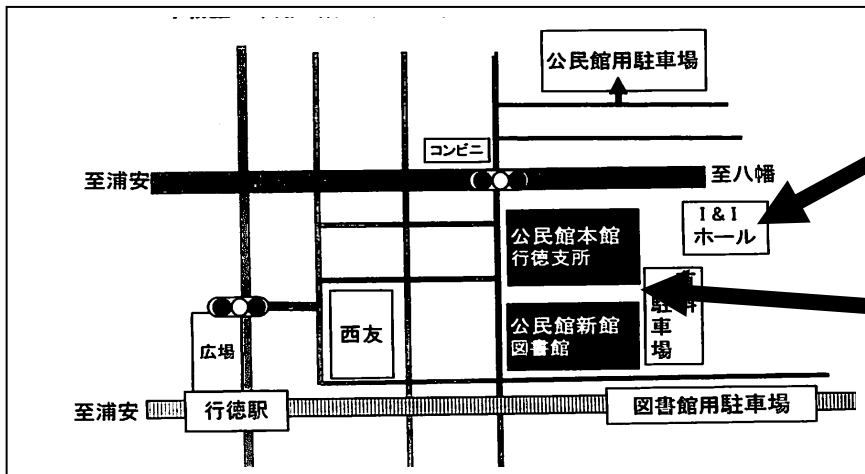

各会場案内地図・交通方法

分科会①②③/全体会会場

● 行徳文化ホール I & I
 (市川市末広 1-1-48)
 JR 東西線行徳駅下車徒歩 5 分

分科会④会場

● 行徳公民館
 (市川市末広 1-1-31)
 JR 東西線行徳駅下車徒歩 5 分
 行徳文化ホール I & I の隣

分科会⑥会場

● 福栄スポーツ広場
 (市川市福栄 4-32-4)
 JR 東西線南行徳駅下車徒歩 20 分

分科会⑤会場

● 千葉聴覚障害者センター
 (千葉市神明町 204-12)
 JR 総武線千葉駅下車徒歩 15 分