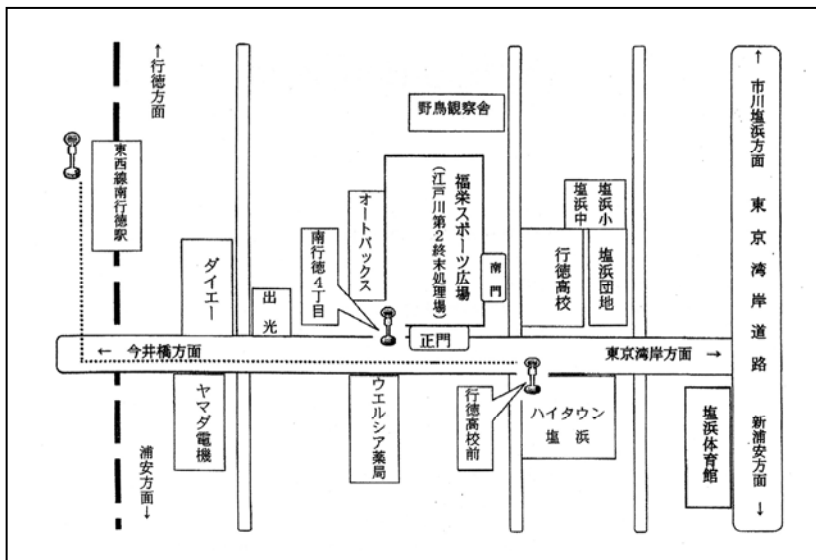

各会場案内地図・交通方法

分科会①②③/全体会会場

● 行徳文化ホール I & I
 (市川市末広 1-1-48)
 JR 東西線行徳駅下車徒歩 5 分

分科会④会場

● 行徳公民館
 (市川市末広 1-1-31)
 JR 東西線行徳駅下車徒歩 5 分
 行徳文化ホール I & I の隣

分科会⑥会場

● 福栄スポーツ広場
 (市川市福栄 4-32-4)
 JR 東西線南行徳駅下車徒歩 20 分

分科会⑤会場